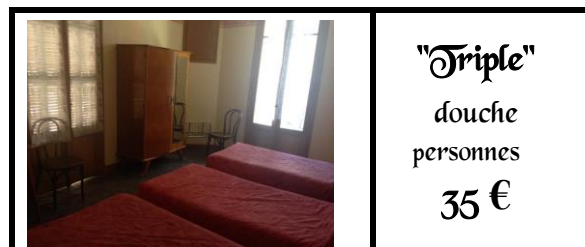

# Bâtiment Annexe : Prix

\* chambres à prix réduits car simple et sans télévision, mais fonctionnelle

\* Taxe de séjour en sus : 0,90 € par adulte et par nuit