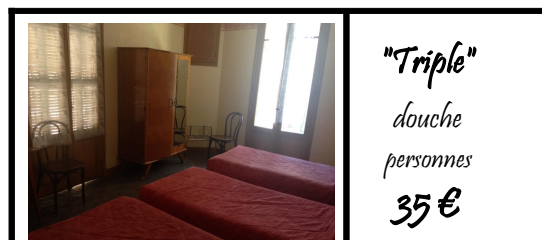

Bâtiment Annexe : Prix

** chambres à prix réduits car simple et sans télévision, mais fonctionnelle*

* Taxe de séjour en sus : 0,90 € par adulte et par nuit