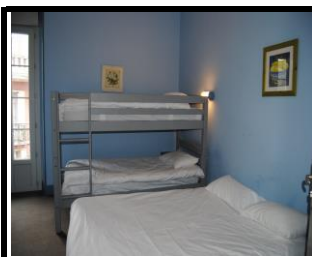

Hôtel : Prix

"Single"

douche
1 personne
25 €

"Twin"

douche
2 personnes
35 €

"Double"

douche
2 personnes
35 €

"Triple"

baignoire
3 personnes
50 €

"Triple"

douche
3 personnes
45 €

"Quattro"

douche
3 personnes
55 €

"Quattro
suite"

baignoire
4 personnes
60 €

"Suite"

baignoire
5 personnes
70 €

* Taxe de séjour en sus : 0,90 € par adulte et par nuit