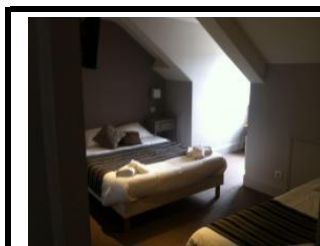

Hôtel : Prix

"Single"

douche
1 personne
25 €

"Twin"

douche
2 personnes
35 €

"Double"

douche
2 personnes
35 €

"Triple"

baignoire
3 personnes
50 €

"Triple"

douche
3 personnes
45 €

"Quattro"

douche
3 personnes
55 €

"Quattro
suite"

baignoire
4 personnes
60 €

"Suite"