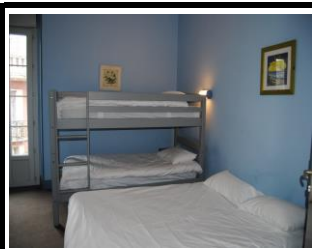

Hôtel : Prix

"Single"

douche
1 personne
25 €

"Twin"

douche
2 personnes
35 €

"Double"

douche
2 personnes
35 €

"Triple"

baignoire
3 personnes
50 €

"Triple"

douche
3 personnes
45 €

"Quattro"

douche
4 personnes
55 €

"Quattro suite"

baignoire
4 personnes
60 €

"Suite"

baignoire
5 personnes
70 €

* Taxe de séjour en sus : 0,90 € par adulte et par nuit