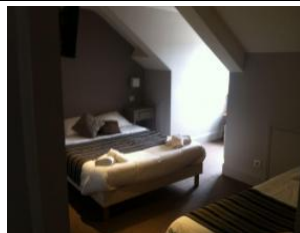

Hôtel : Prix

"Single"

douche
1 personne
25 €

"Twin"

douche
2 personnes
35 €

"Double"

douche
2 personnes
35 €

"Triple"

baignoire
3 personnes
50 €

"Triple"

douche
3 personnes
45 €

"Quattro"

douche
4 personnes
55 €

"Quattro suite"

baignoire
4 personnes
60 €

"Suite"